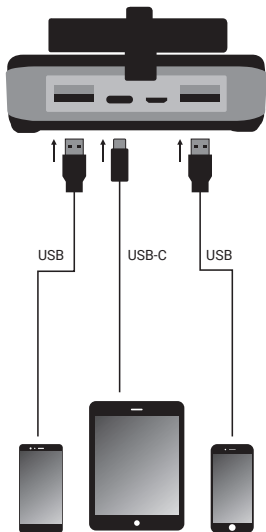

Charge devices